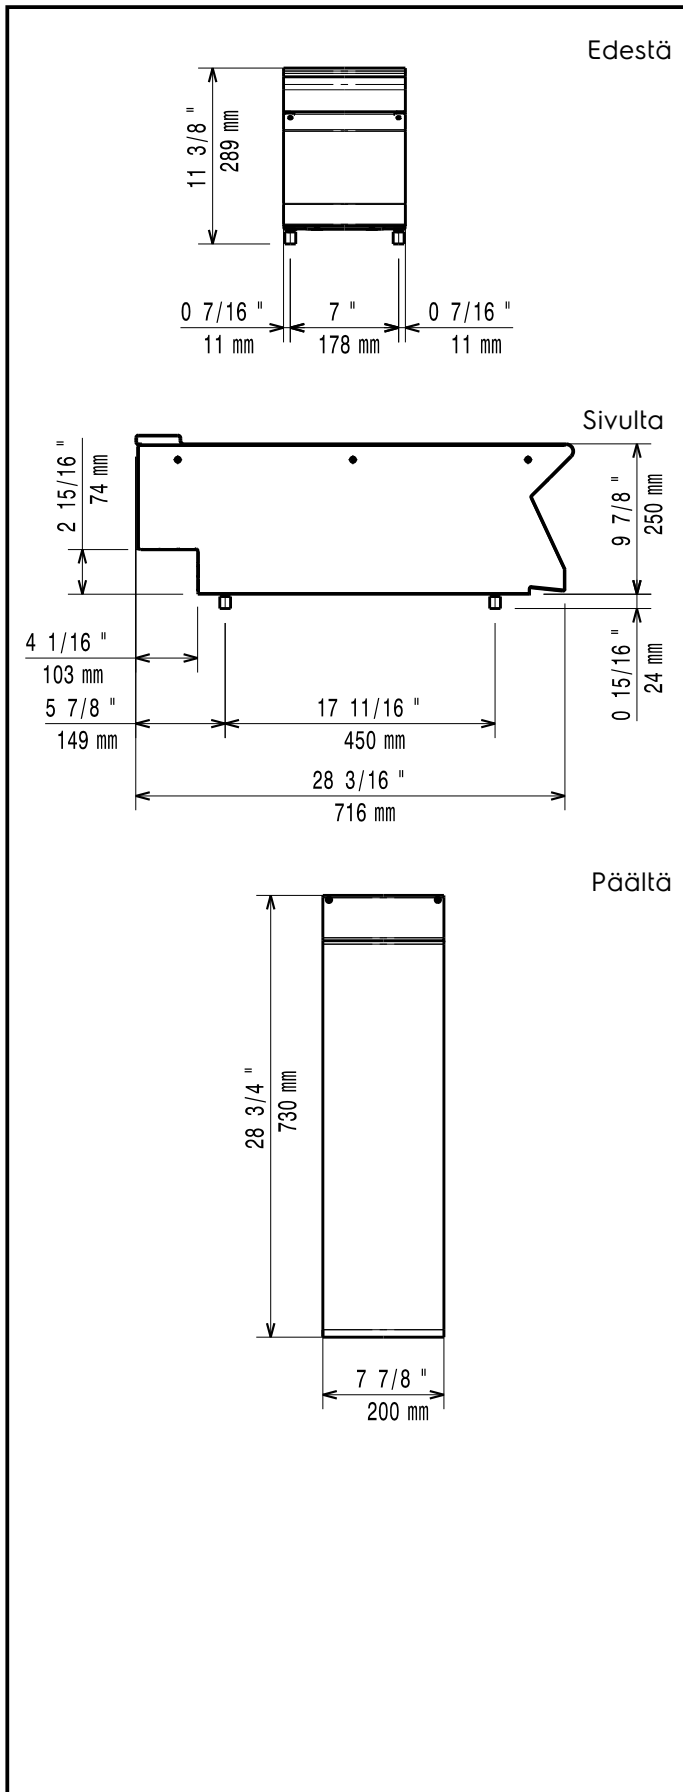

### 700XP Työtaso, pöytämalli, 200 mm

KAPPALE # \_\_\_\_\_

MALLI # \_\_\_\_\_

NIMI # \_\_\_\_\_

SIS # \_\_\_\_\_

AIA # \_\_\_\_\_

371115 (E7WTNBN000)

TYÖTASO, SULJETTU  
ETUOSA 200 MM

### Rakenne

- Laitteen päälliosa on valmistettu yhtenäisestä 1,5 mm paksusta ruostumattomasta teräksestä.
- Ruostumatonta terästä oleva ylätaso tarjoaa raskastakin kuormitusta kestävästä työskentelypinnan.

HYVÄKSYNTÄ: \_\_\_\_\_

**Avaintieto**

Ulkomitat, leveys:	
371115 (E7WTNBN000)	200 mm
Ulkomitat, syvyys:	730 mm
Ulkomitat, korkeus:	250 mm
Nettopaino:	6 kg